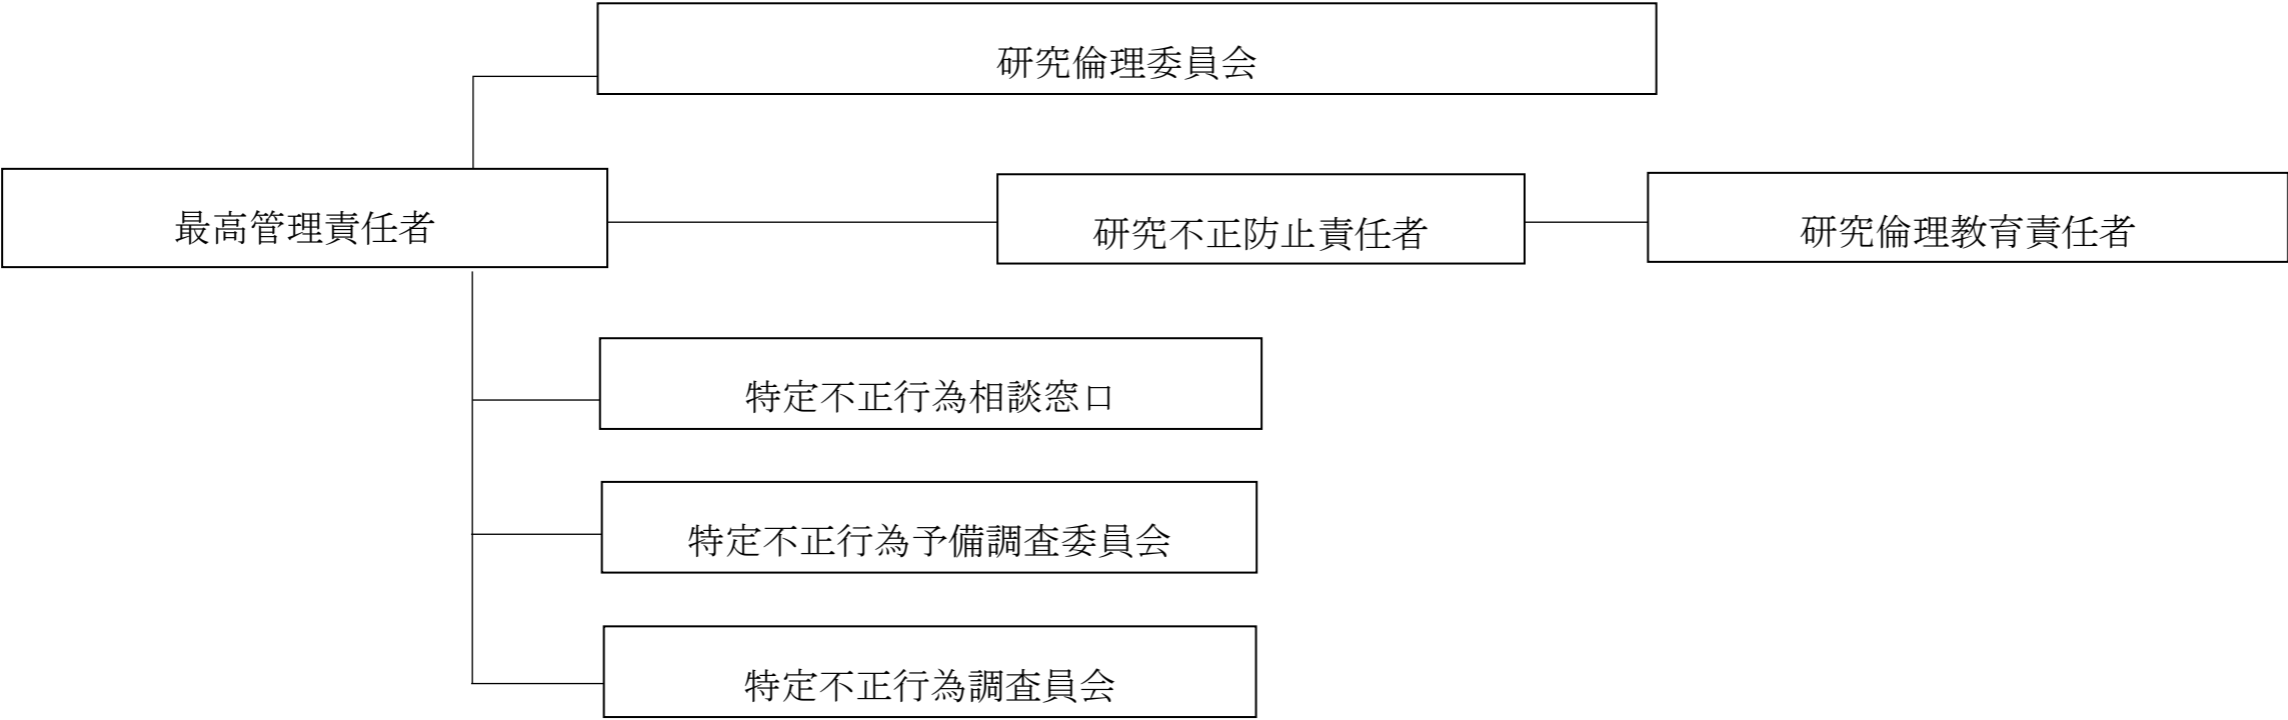

星美学園短期大学 研究活動不正防止組織図

星美学園短期大学 公的研究費管理・監査組織図